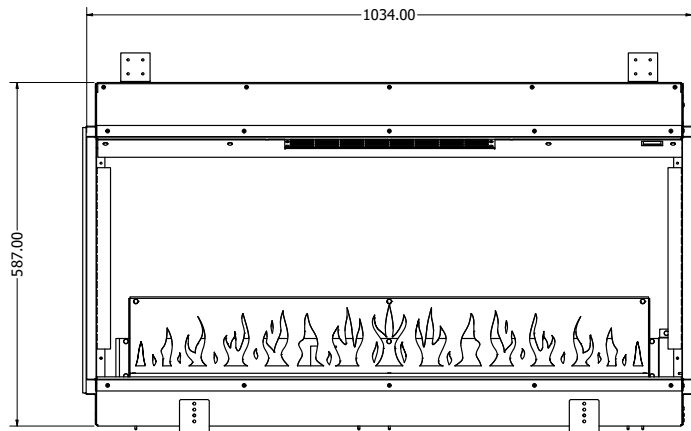

# 1030mm

evonicfires