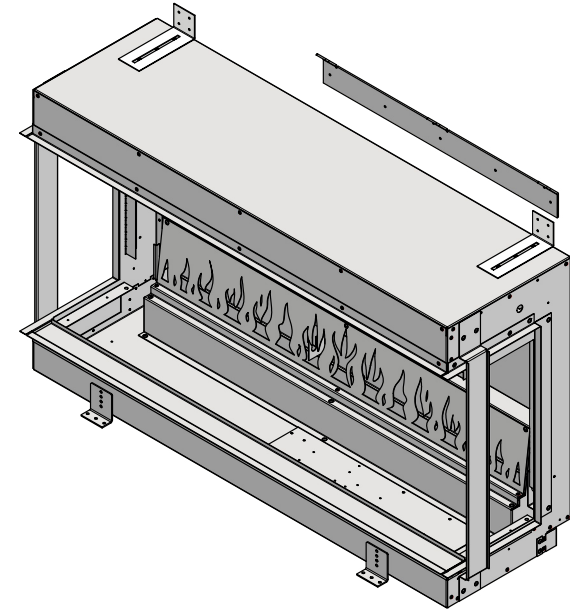

# 1030mm

evonicfires