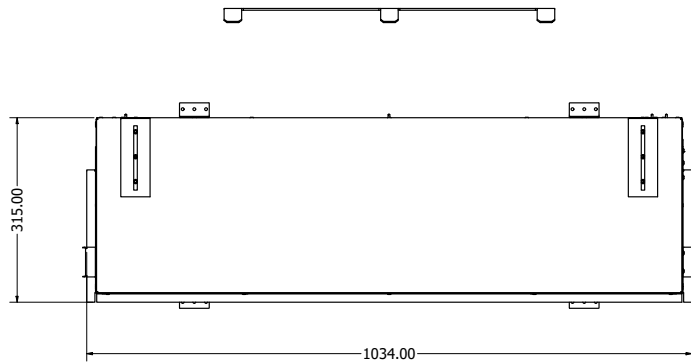

# 1030mm

evonicfires