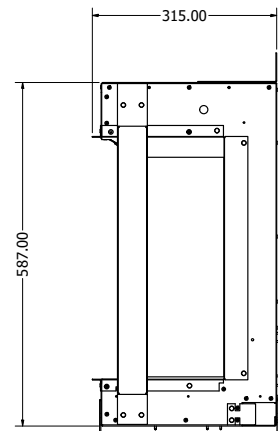

# 1030mm

evonicfires