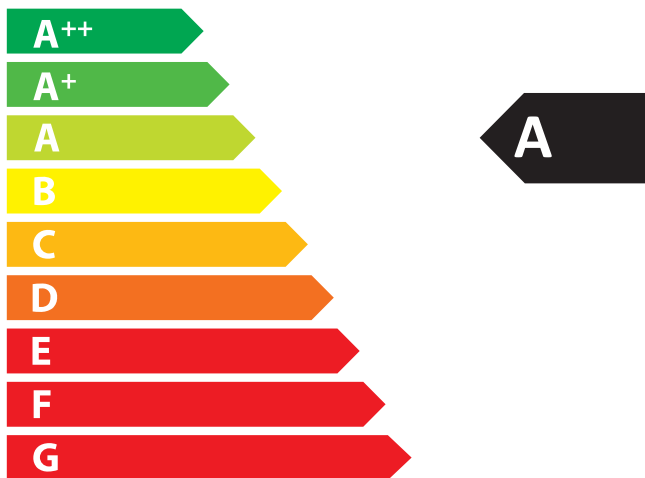

# ENERGY

RAIS A/S

Viva L

**5.6**  
kW