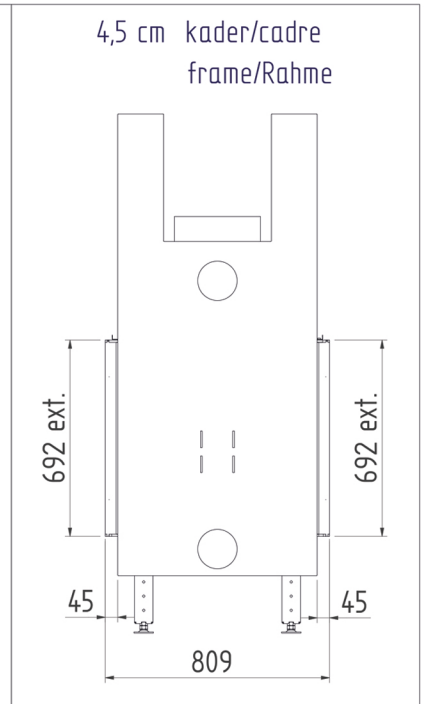

* Min. 45mm zonder stelvoet
Min. 115mm met stelvoet

Luna Diamond 1000DV