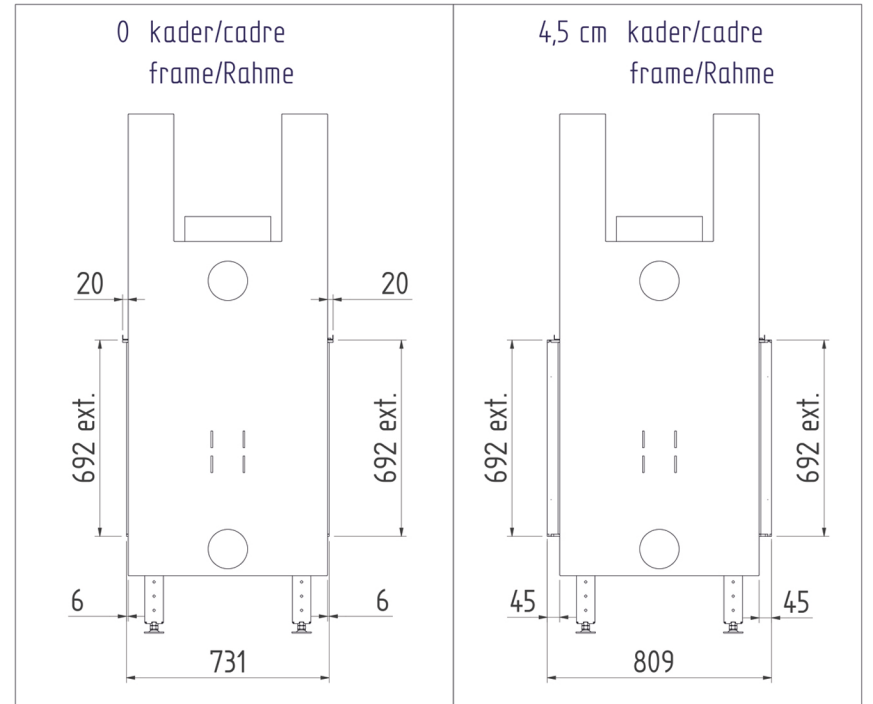

* Min. 45mm zonder stelvoet
Min. 115mm met stelvoet

Luna Diamond 1000DV