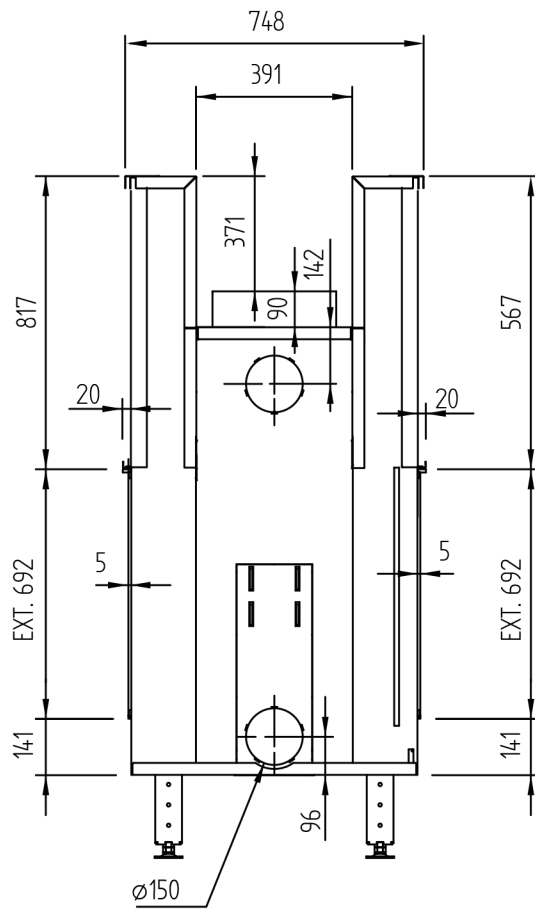

* Min. 45mm zonder stelvoet
Min. 115mm met stelvoet

Luna Diamond 1000DV