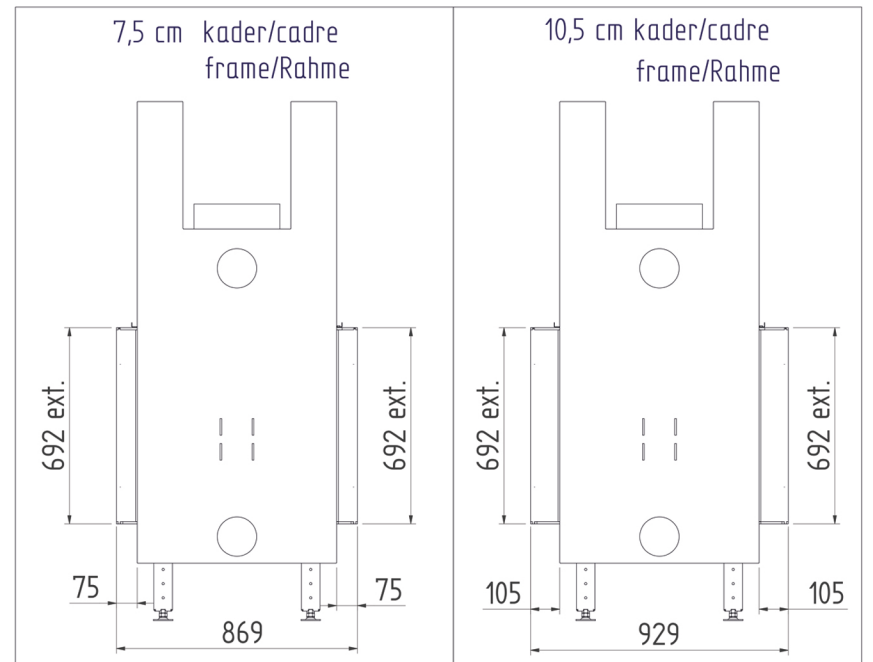

* Min. 45mm zonder stelvoet
Min. 115mm met stelvoet

Luna Diamond 1000DV