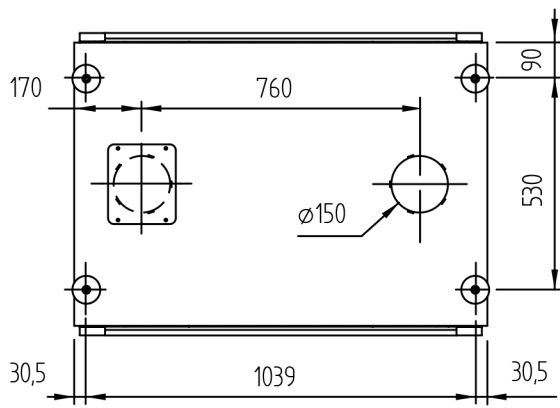

* Min. 45mm zonder stelvoet
Min. 115mm met stelvoet

Luna Diamond 1000DV