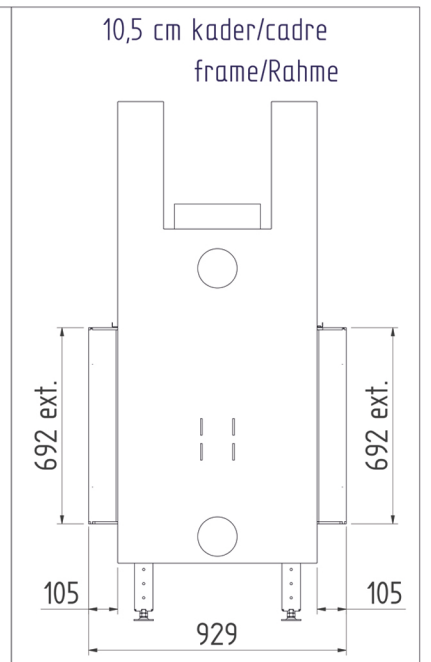

* Min. 45mm zonder stelvoet
Min. 115mm met stelvoet

Luna Diamond 1000DV