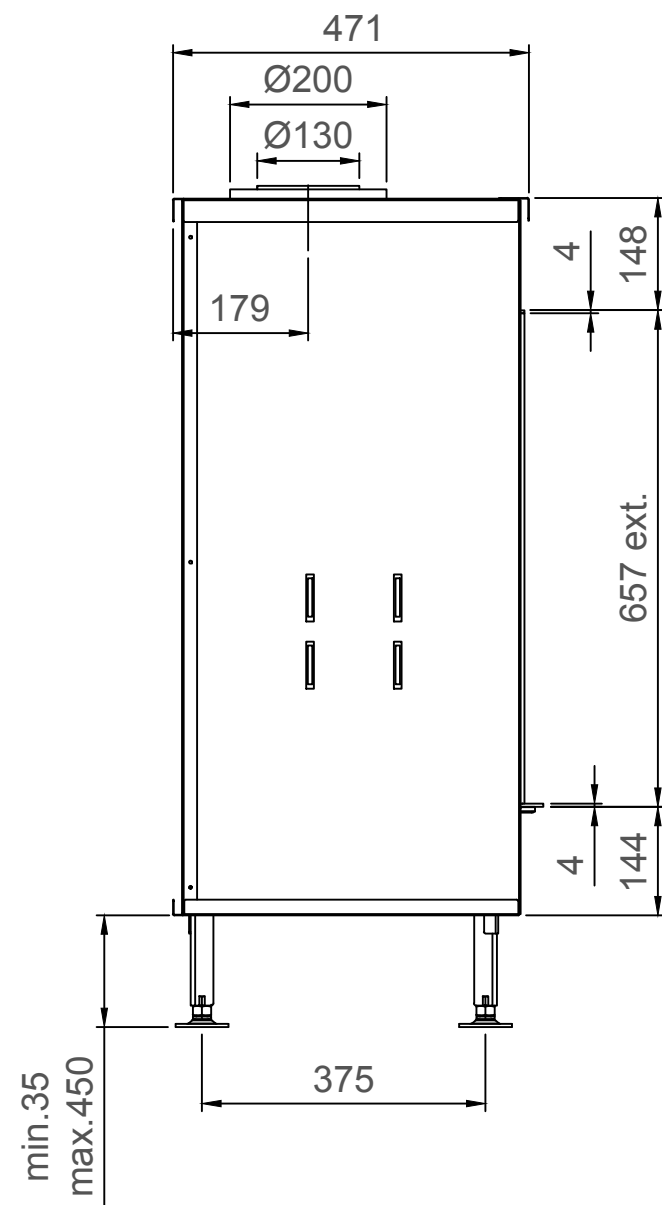

True Vision 850V - Type 1 - Coverframe

True Vision 850V - Type 2 - 30mm

True Vision 850V - Type 2 - 60mm

True Vision 850V - Type 2 - 90mm

True Vision 850V - Type 3 - 30mm

True Vision 850V - Type 3 - 60mm

True Vision 850V - Type 3 - 90mm

True Vision 850V - Type 4 - 30mm

True Vision 850V - Type 4 - 60mm

True Vision 850V - Type 4 - 90mm