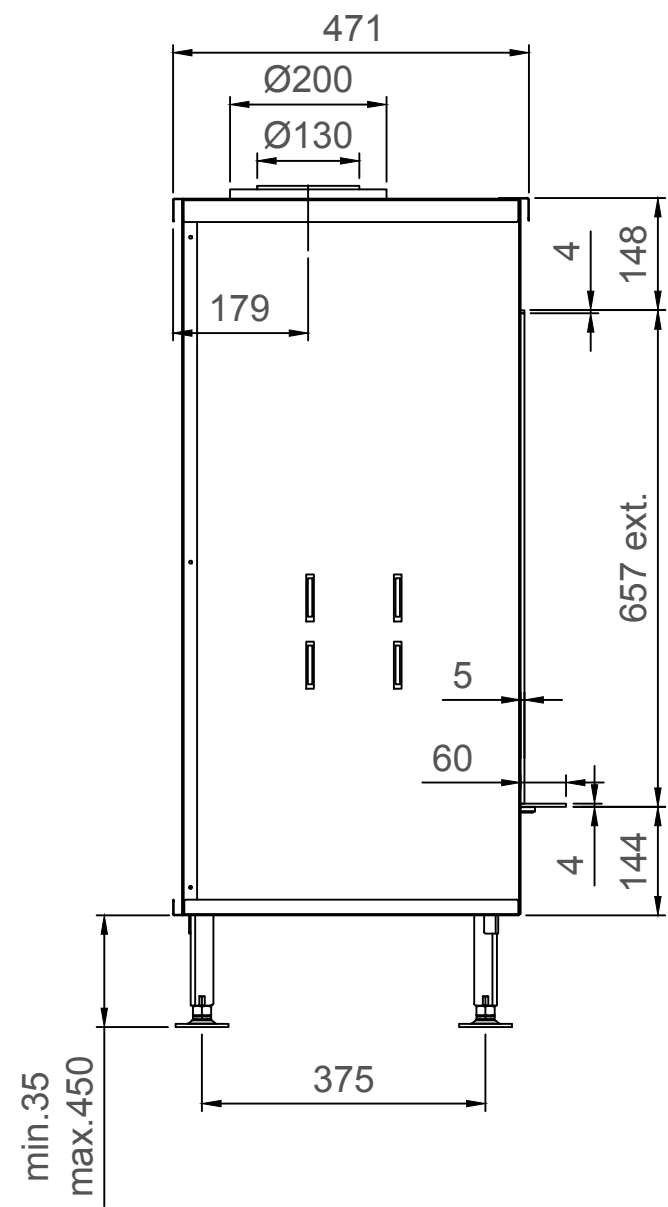

True Vision 850V - Type 1 - Coverframe

True Vision 850V - Type 2 - 30mm

True Vision 850V - Type 2 - 60mm

True Vision 850V - Type 2 - 90mm

True Vision 850V - Type 3 - 30mm

True Vision 850V - Type 3 - 60mm

True Vision 850V - Type 3 - 90mm

True Vision 850V - Type 4 - 30mm

True Vision 850V - Type 4 - 60mm

True Vision 850V - Type 4 - 90mm