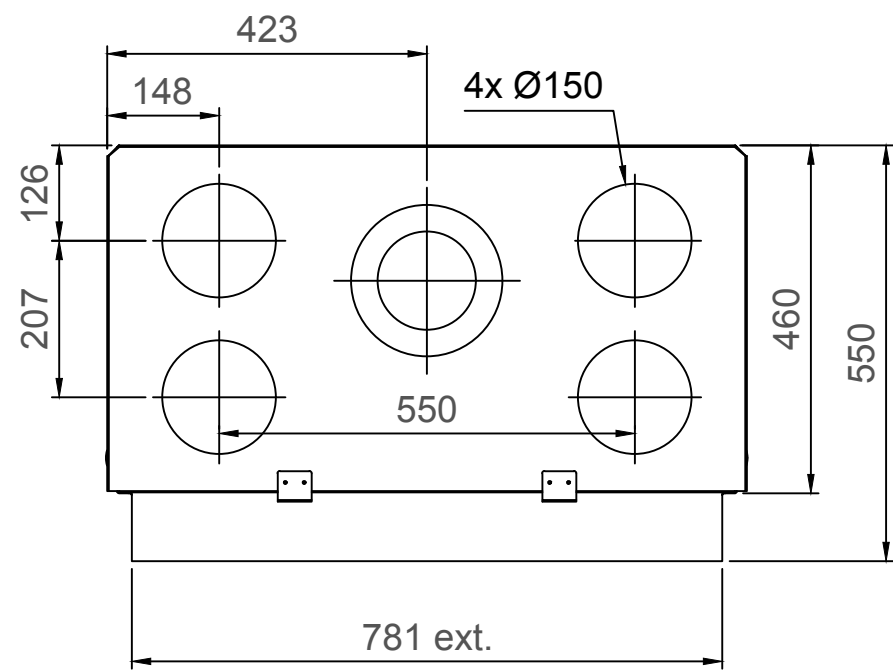

True Vision 850V - Type 1 - Coverframe

True Vision 850V - Type 2 - 30mm

True Vision 850V - Type 2 - 60mm

True Vision 850V - Type 2 - 90mm

True Vision 850V - Type 3 - 30mm

True Vision 850V - Type 3 - 60mm

True Vision 850V - Type 3 - 90mm

True Vision 850V - Type 4 - 30mm

True Vision 850V - Type 4 - 60mm

True Vision 850V - Type 4 - 90mm