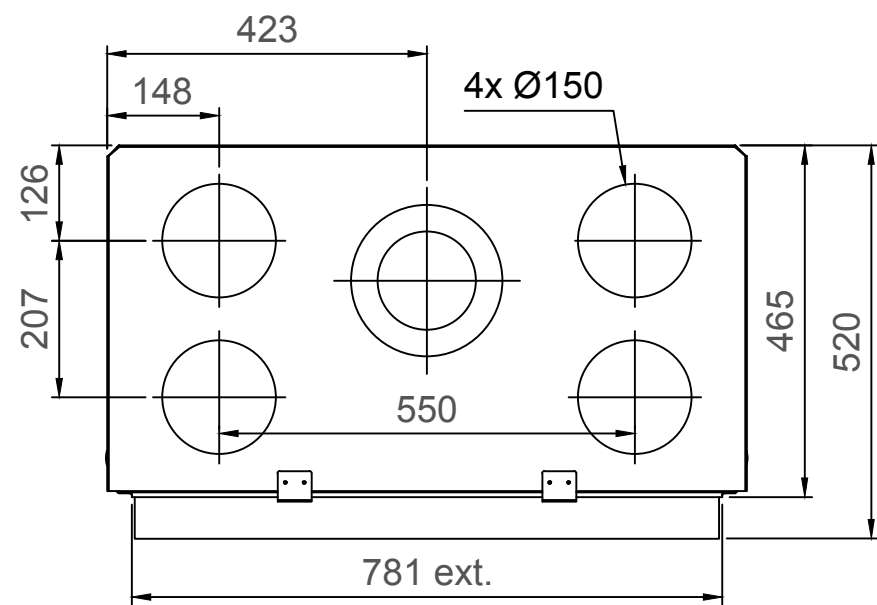

True Vision 850V - Type 1 - Coverframe

True Vision 850V - Type 2 - 30mm

True Vision 850V - Type 2 - 60mm

True Vision 850V - Type 2 - 90mm

True Vision 850V - Type 3 - 30mm

True Vision 850V - Type 3 - 60mm

True Vision 850V - Type 3 - 90mm

True Vision 850V - Type 4 - 30mm

True Vision 850V - Type 4 - 60mm

True Vision 850V - Type 4 - 90mm