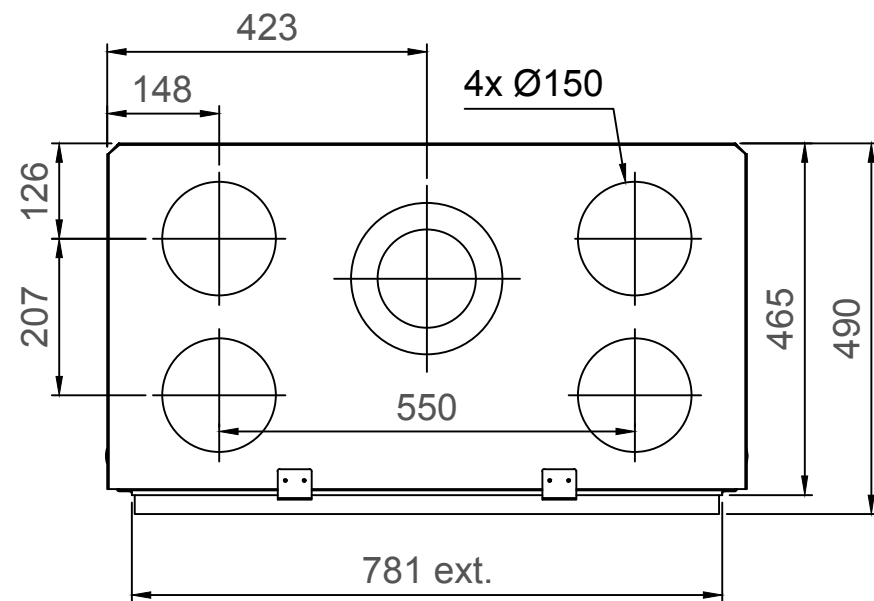

True Vision 850V - Type 1 - Coverframe

True Vision 850V - Type 2 - 30mm

True Vision 850V - Type 2 - 60mm

True Vision 850V - Type 2 - 90mm

True Vision 850V - Type 3 - 30mm

True Vision 850V - Type 3 - 60mm

True Vision 850V - Type 3 - 90mm

True Vision 850V - Type 4 - 30mm

True Vision 850V - Type 4 - 60mm

True Vision 850V - Type 4 - 90mm