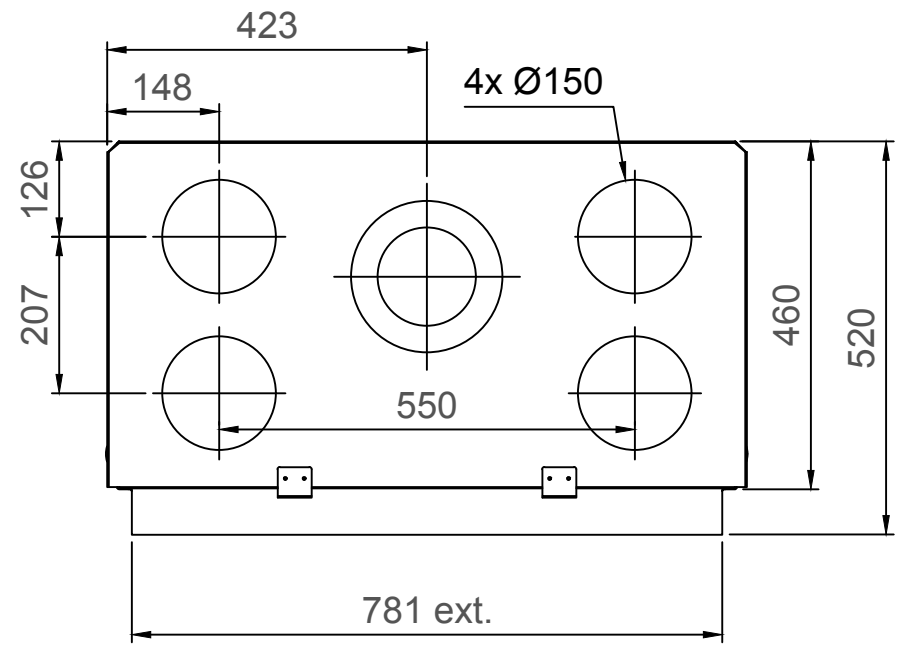

True Vision 850V - Type 1 - Coverframe

True Vision 850V - Type 2 - 30mm

True Vision 850V - Type 2 - 60mm

True Vision 850V - Type 2 - 90mm

True Vision 850V - Type 3 - 30mm

True Vision 850V - Type 3 - 60mm

True Vision 850V - Type 3 - 90mm

True Vision 850V - Type 4 - 30mm

True Vision 850V - Type 4 - 60mm

True Vision 850V - Type 4 - 90mm