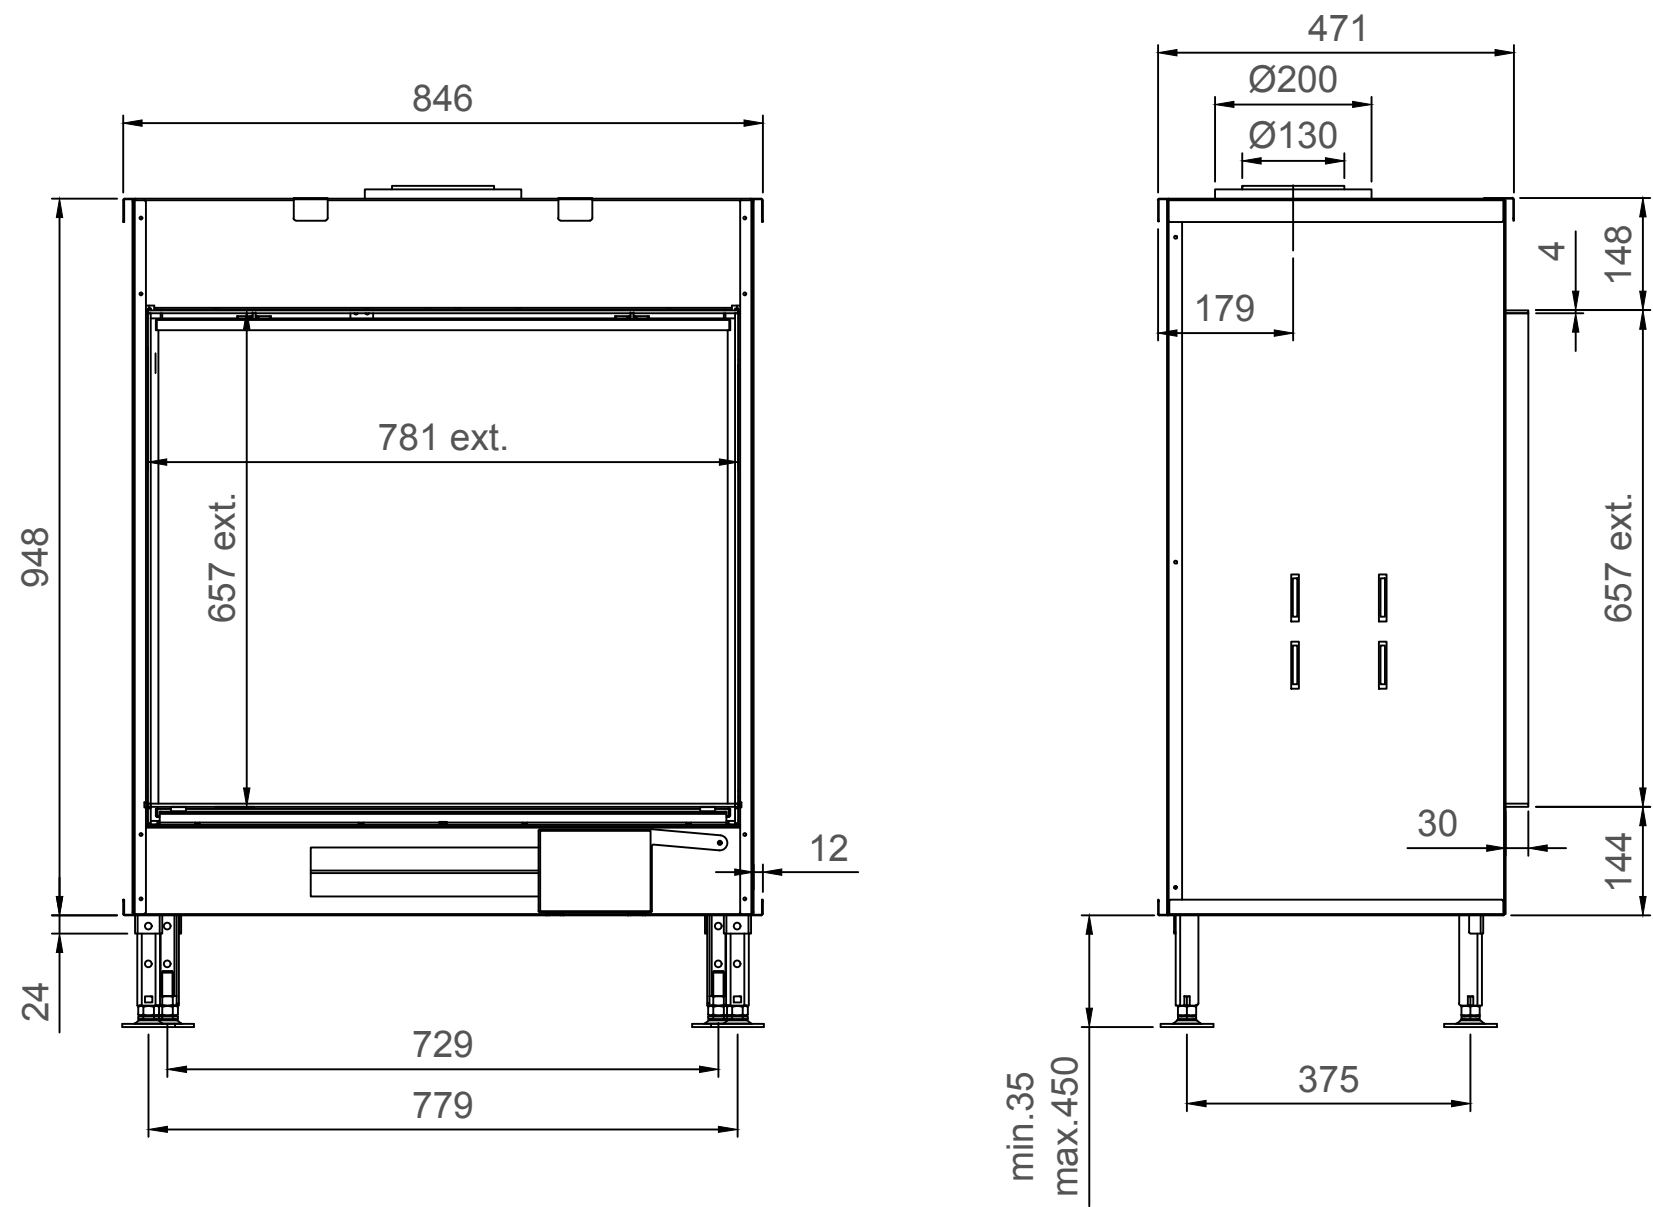

True Vision 850V - Type 1 - Coverframe

True Vision 850V - Type 2 - 30mm

True Vision 850V - Type 2 - 60mm

True Vision 850V - Type 2 - 90mm

True Vision 850V - Type 3 - 30mm

True Vision 850V - Type 3 - 60mm

True Vision 850V - Type 3 - 90mm

True Vision 850V - Type 4 - 30mm

True Vision 850V - Type 4 - 60mm

True Vision 850V - Type 4 - 90mm