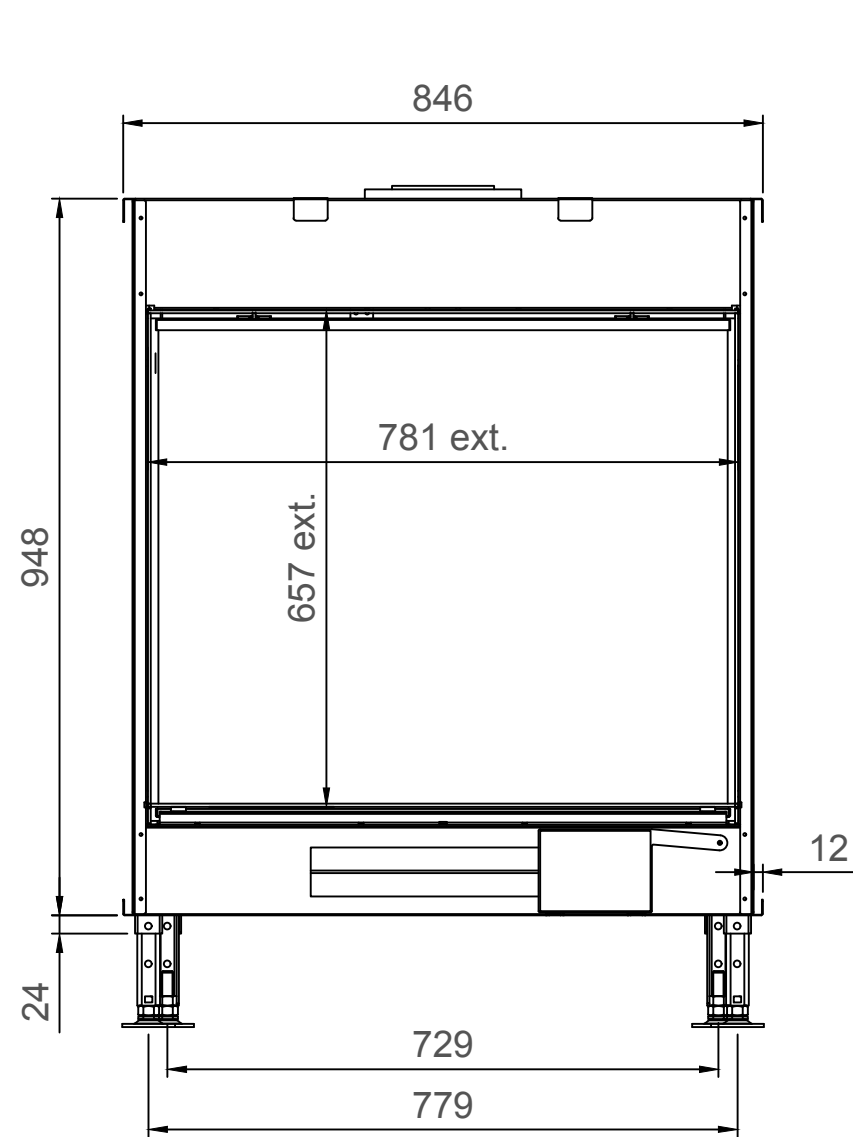

True Vision 850V - Type 1 - Coverframe

True Vision 850V - Type 2 - 30mm

True Vision 850V - Type 2 - 60mm

True Vision 850V - Type 2 - 90mm

True Vision 850V - Type 3 - 30mm

True Vision 850V - Type 3 - 60mm

True Vision 850V - Type 3 - 90mm

True Vision 850V - Type 4 - 30mm

True Vision 850V - Type 4 - 60mm

True Vision 850V - Type 4 - 90mm