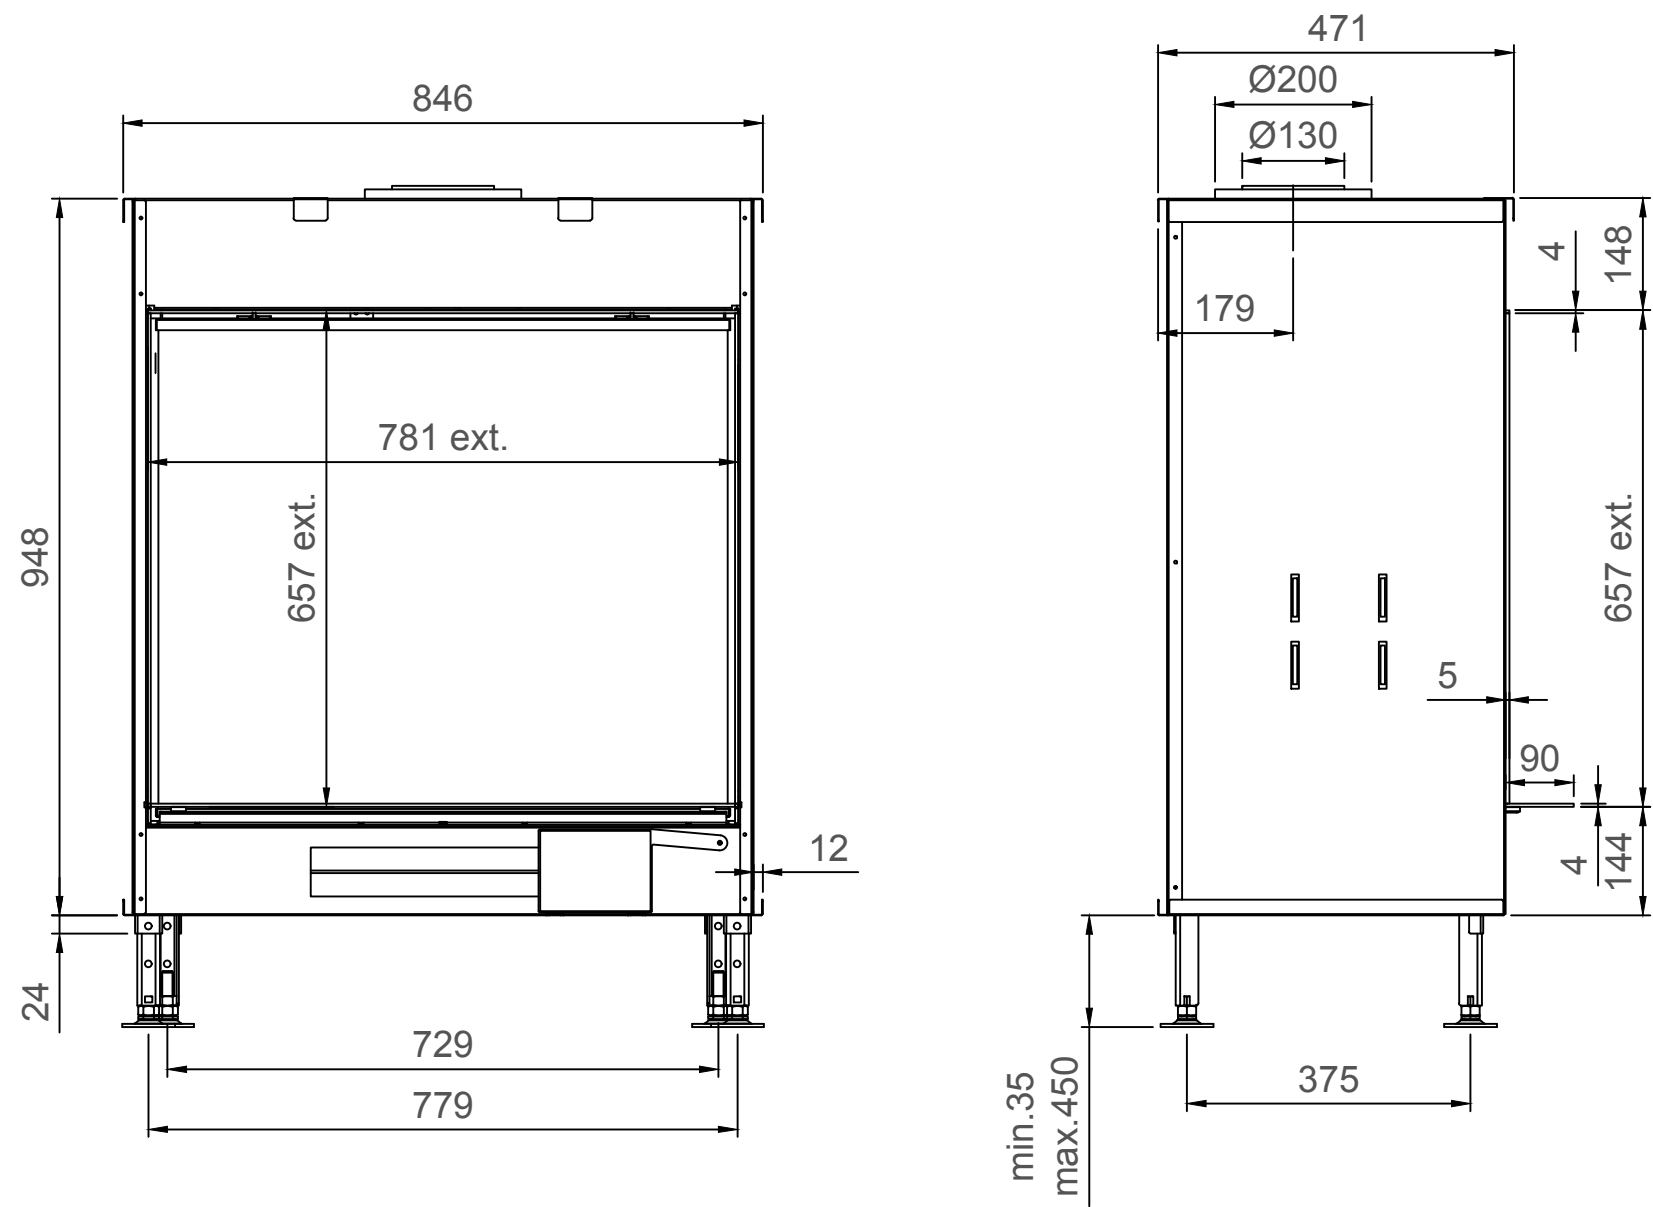

True Vision 850V - Type 1 - Coverframe

True Vision 850V - Type 2 - 30mm

True Vision 850V - Type 2 - 60mm

True Vision 850V - Type 2 - 90mm

True Vision 850V - Type 3 - 30mm

True Vision 850V - Type 3 - 60mm

True Vision 850V - Type 3 - 90mm

True Vision 850V - Type 4 - 30mm

True Vision 850V - Type 4 - 60mm

True Vision 850V - Type 4 - 90mm