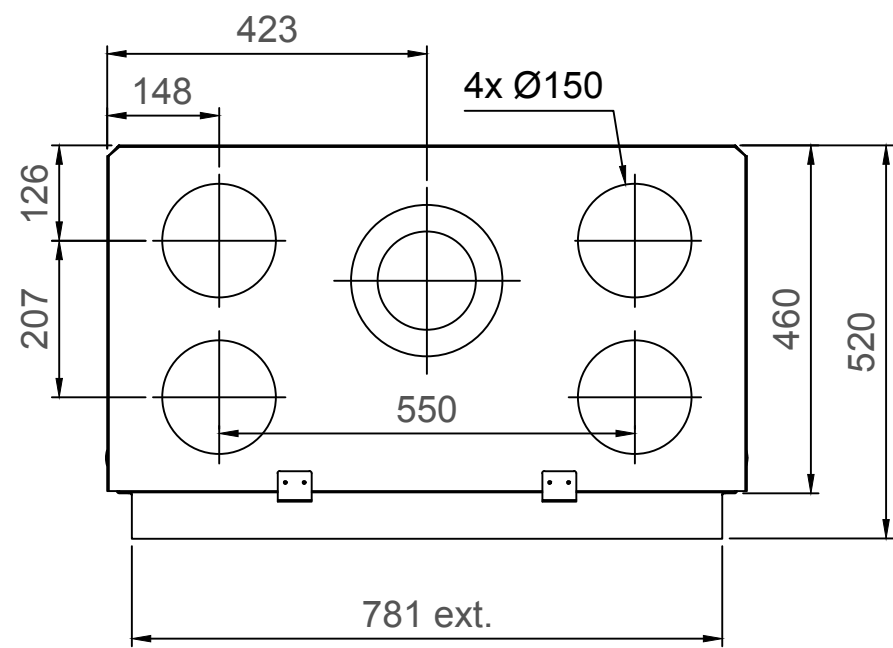

True Vision 850V - Type 1 - Coverframe

True Vision 850V - Type 2 - 30mm

True Vision 850V - Type 2 - 60mm

True Vision 850V - Type 2 - 90mm

True Vision 850V - Type 3 - 30mm

True Vision 850V - Type 3 - 60mm

True Vision 850V - Type 3 - 90mm

True Vision 850V - Type 4 - 30mm

True Vision 850V - Type 4 - 60mm

True Vision 850V - Type 4 - 90mm