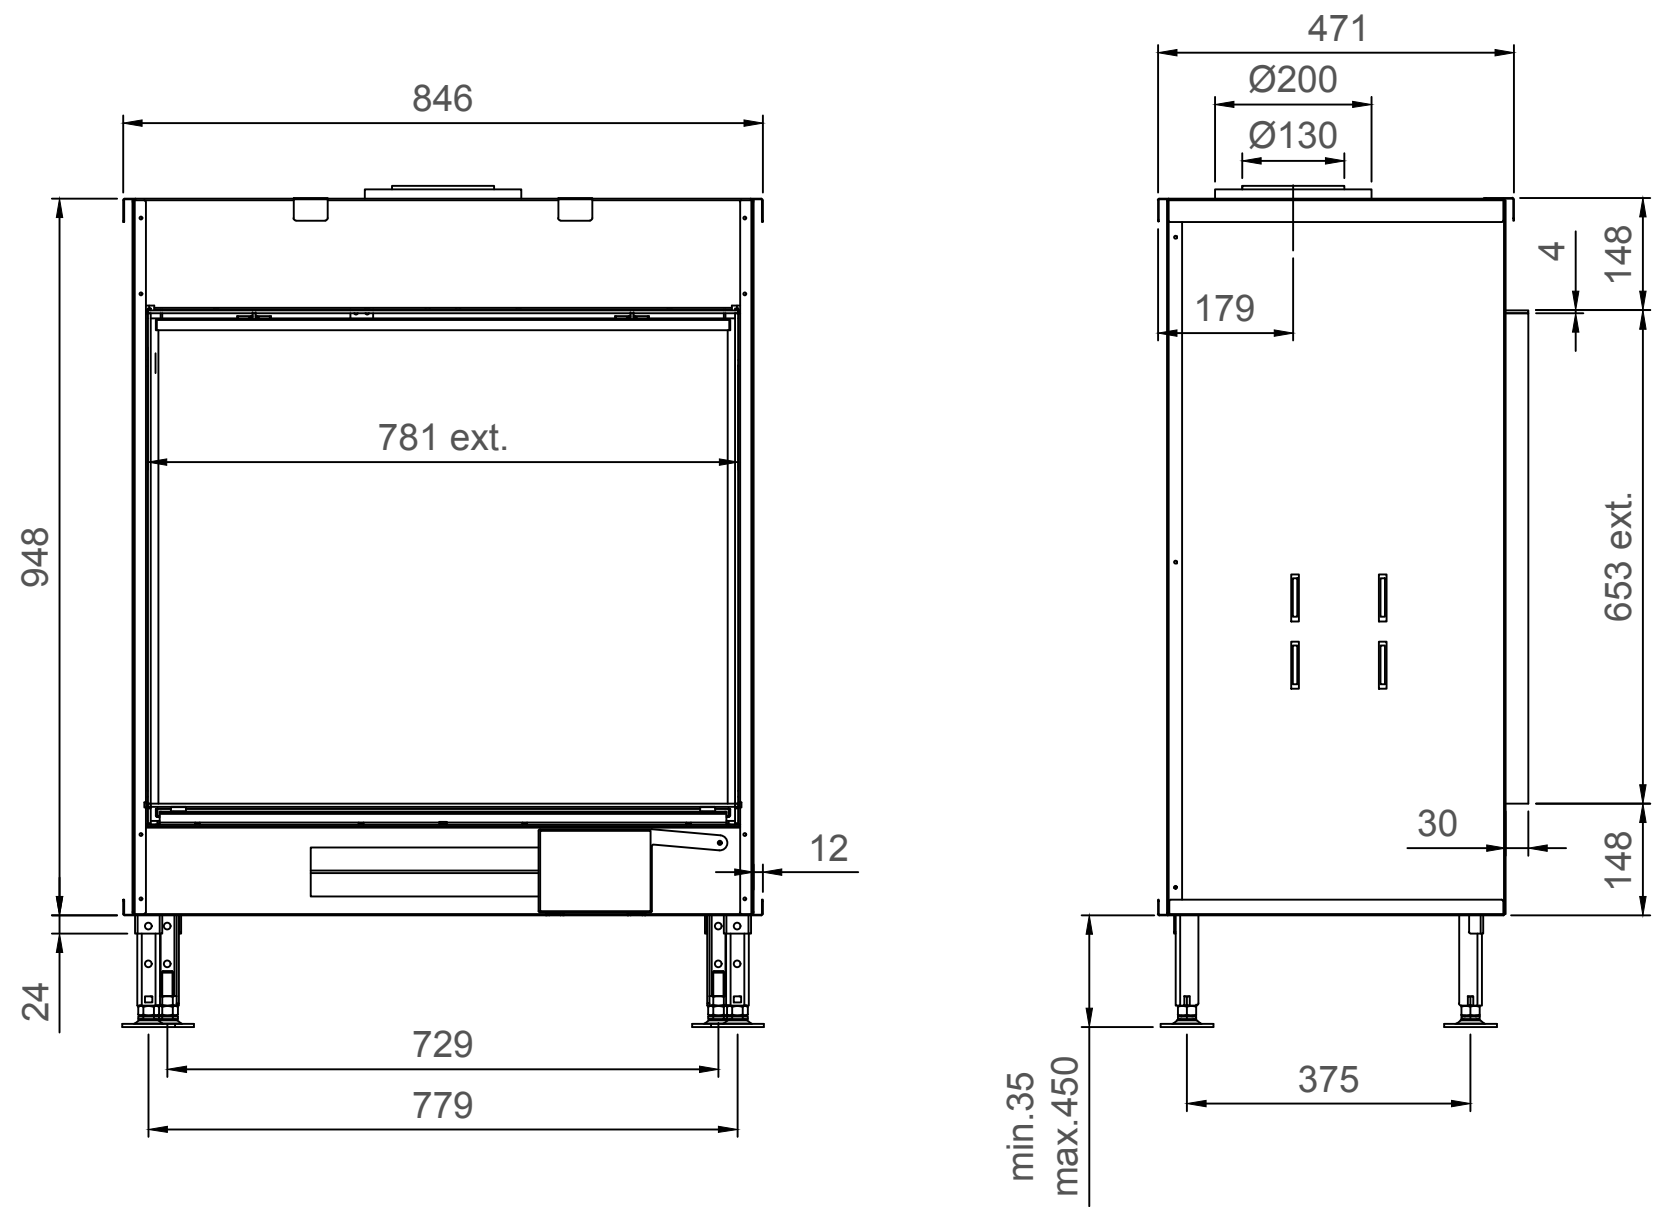

True Vision 850V - Type 1 - Coverframe

True Vision 850V - Type 2 - 30mm

True Vision 850V - Type 2 - 60mm

True Vision 850V - Type 2 - 90mm

True Vision 850V - Type 3 - 30mm

True Vision 850V - Type 3 - 60mm

True Vision 850V - Type 3 - 90mm

True Vision 850V - Type 4 - 30mm

True Vision 850V - Type 4 - 60mm

True Vision 850V - Type 4 - 90mm