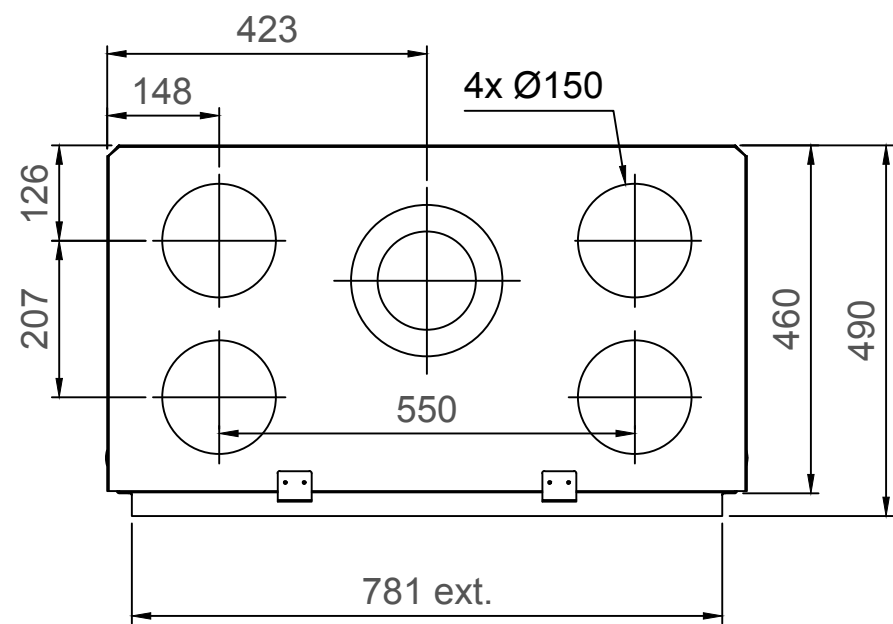

True Vision 850V - Type 1 - Coverframe

True Vision 850V - Type 2 - 30mm

True Vision 850V - Type 2 - 60mm

True Vision 850V - Type 2 - 90mm

True Vision 850V - Type 3 - 30mm

True Vision 850V - Type 3 - 60mm

True Vision 850V - Type 3 - 90mm

True Vision 850V - Type 4 - 30mm

True Vision 850V - Type 4 - 60mm

True Vision 850V - Type 4 - 90mm