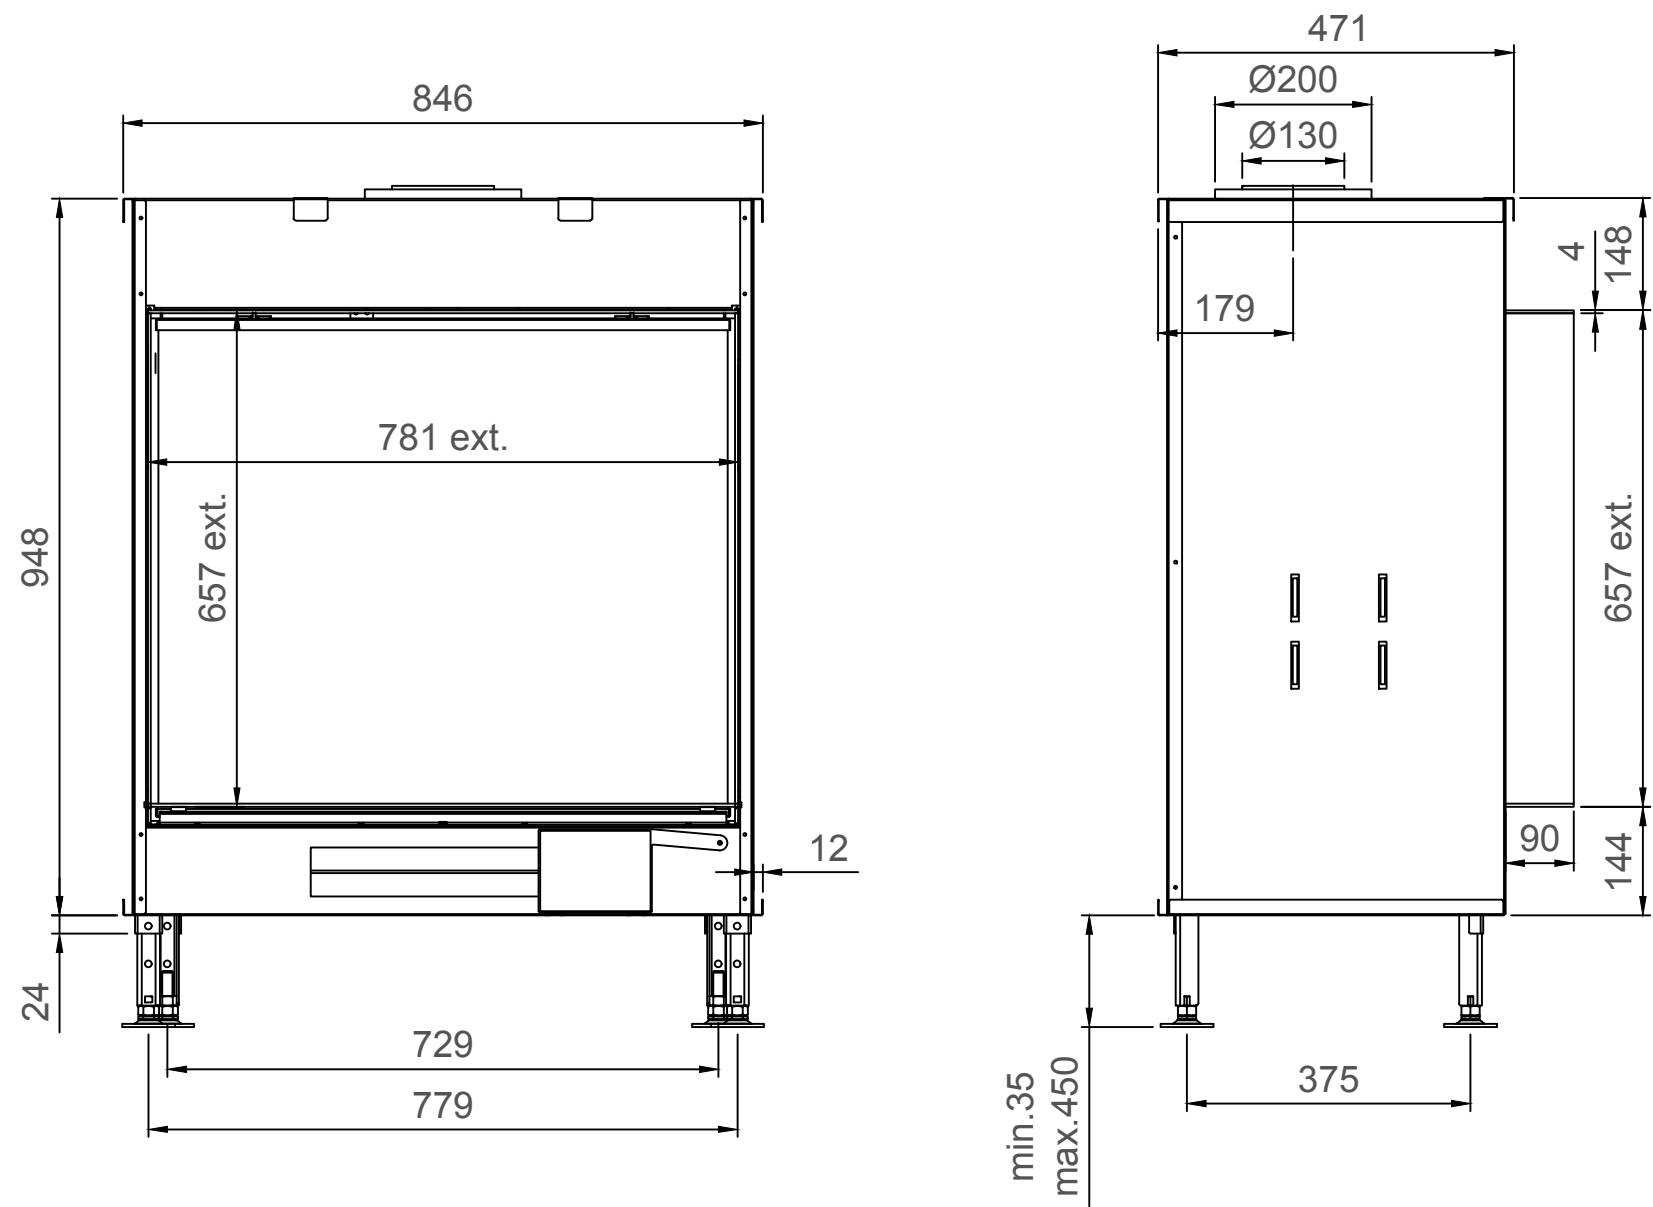

True Vision 850V - Type 1 - Coverframe

True Vision 850V - Type 2 - 30mm

True Vision 850V - Type 2 - 60mm

True Vision 850V - Type 2 - 90mm

True Vision 850V - Type 3 - 30mm

True Vision 850V - Type 3 - 60mm

True Vision 850V - Type 3 - 90mm

True Vision 850V - Type 4 - 30mm

True Vision 850V - Type 4 - 60mm

True Vision 850V - Type 4 - 90mm