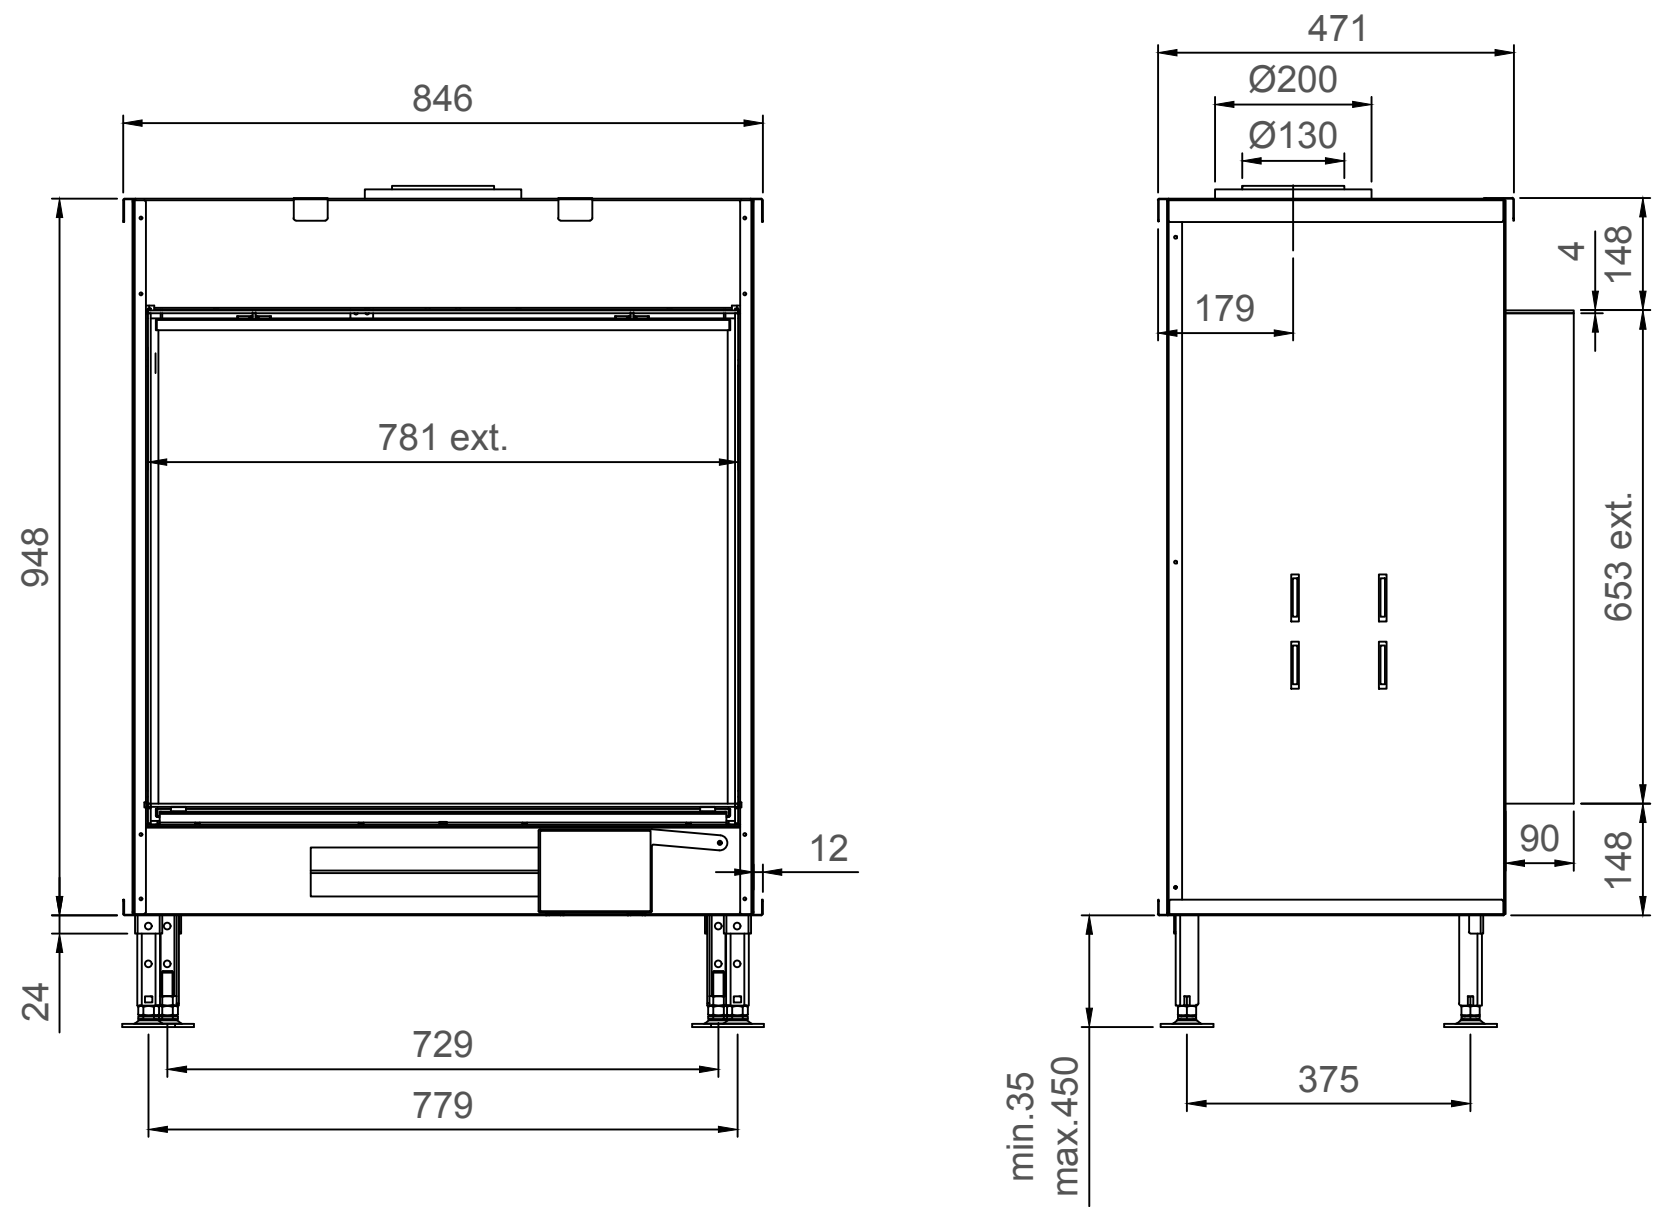

True Vision 850V - Type 1 - Coverframe

True Vision 850V - Type 2 - 30mm

True Vision 850V - Type 2 - 60mm

True Vision 850V - Type 2 - 90mm

True Vision 850V - Type 3 - 30mm

True Vision 850V - Type 3 - 60mm

True Vision 850V - Type 3 - 90mm

True Vision 850V - Type 4 - 30mm

True Vision 850V - Type 4 - 60mm

True Vision 850V - Type 4 - 90mm