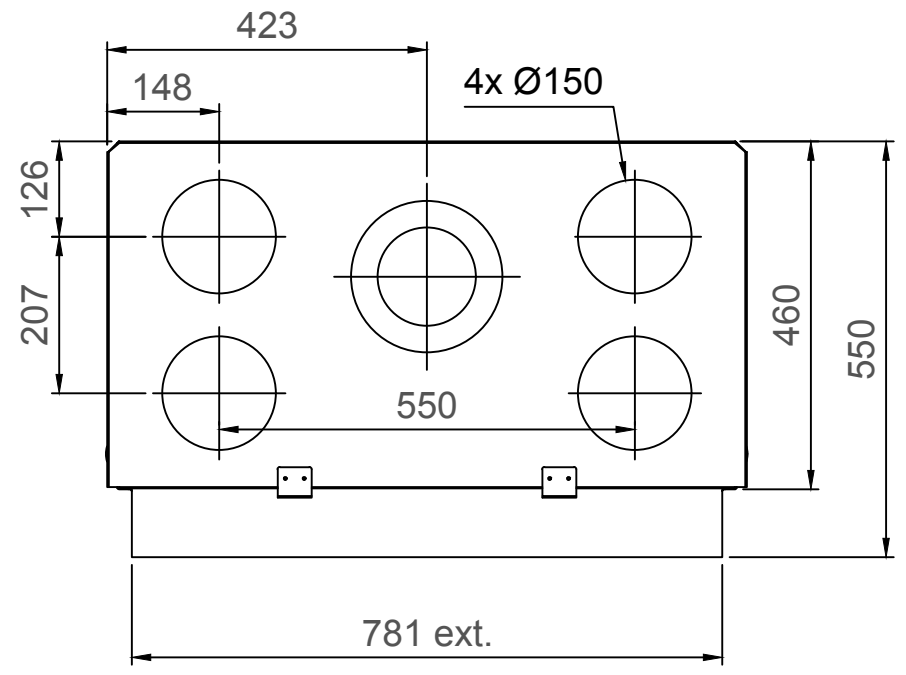

True Vision 850V - Type 1 - Coverframe

True Vision 850V - Type 2 - 30mm

True Vision 850V - Type 2 - 60mm

True Vision 850V - Type 2 - 90mm

True Vision 850V - Type 3 - 30mm

True Vision 850V - Type 3 - 60mm

True Vision 850V - Type 3 - 90mm

True Vision 850V - Type 4 - 30mm

True Vision 850V - Type 4 - 60mm

True Vision 850V - Type 4 - 90mm