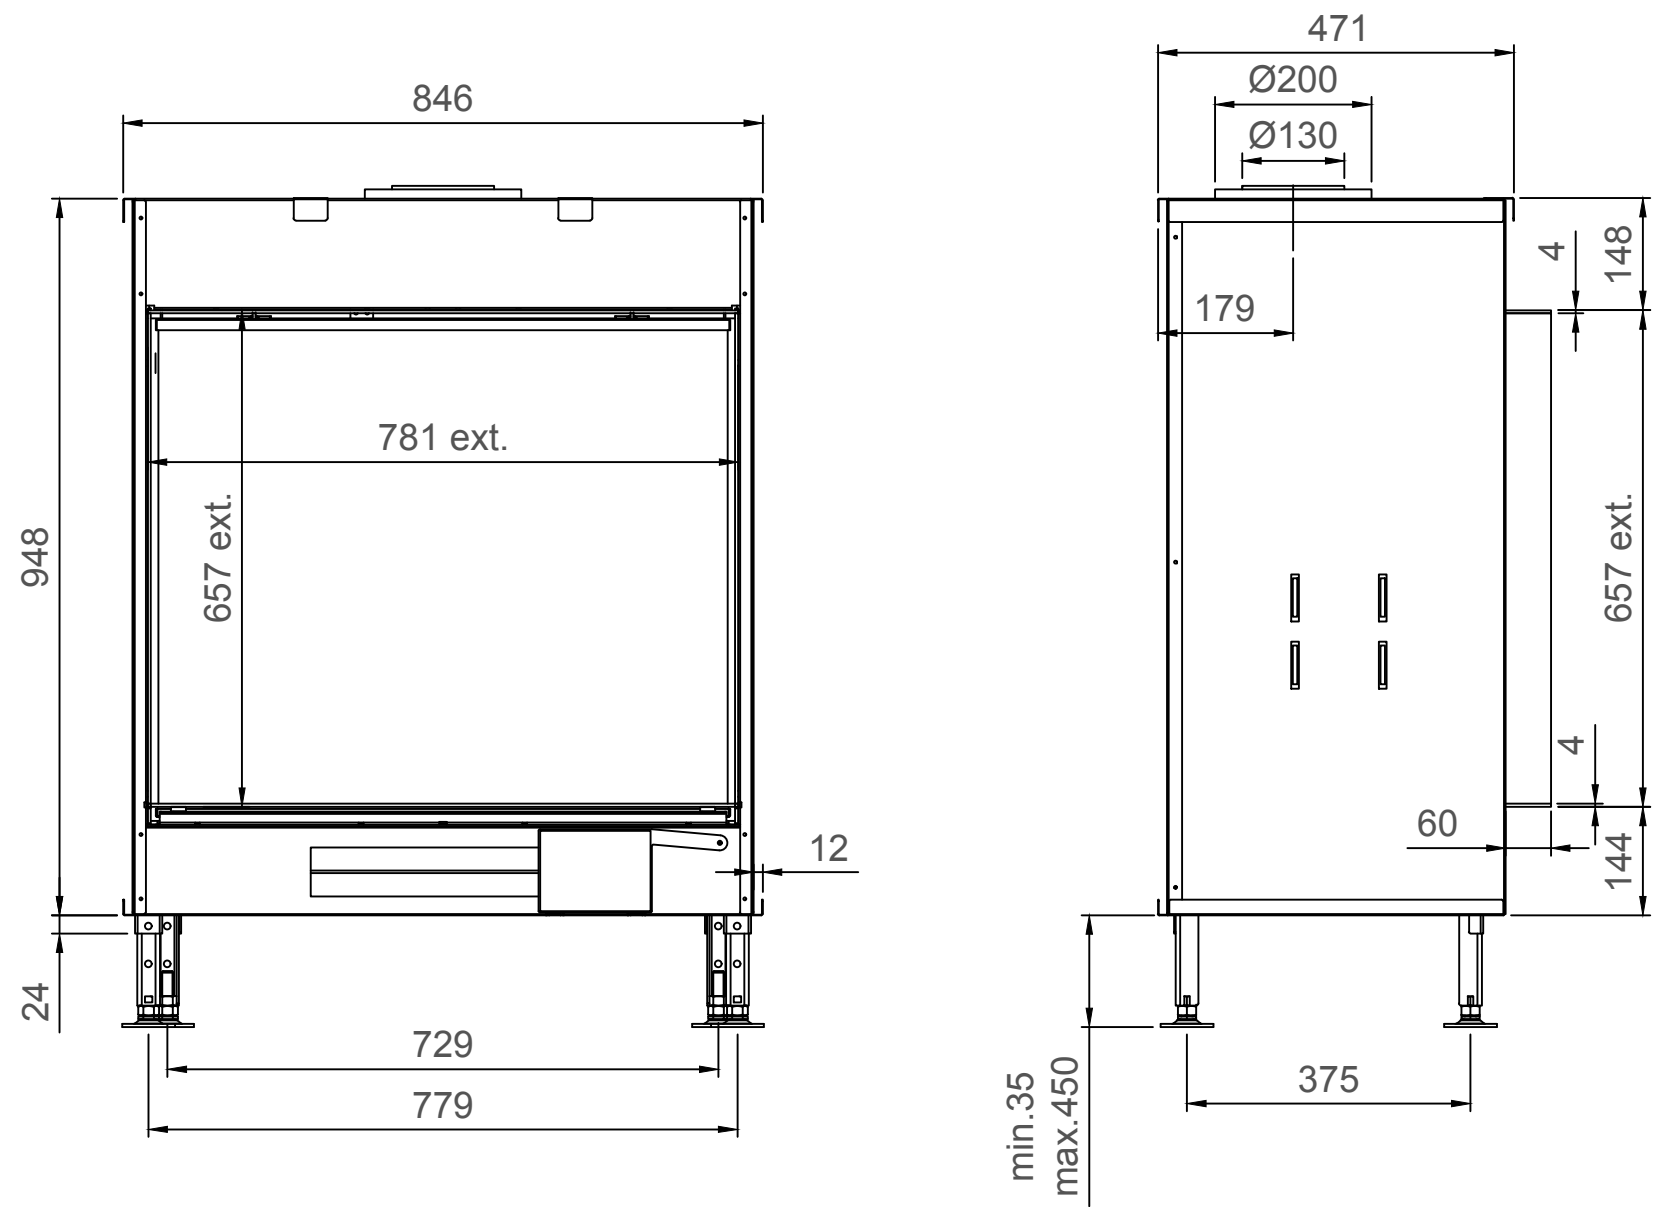

True Vision 850V - Type 1 - Coverframe

True Vision 850V - Type 2 - 30mm

True Vision 850V - Type 2 - 60mm

True Vision 850V - Type 2 - 90mm

True Vision 850V - Type 3 - 30mm

True Vision 850V - Type 3 - 60mm

True Vision 850V - Type 3 - 90mm

True Vision 850V - Type 4 - 30mm

True Vision 850V - Type 4 - 60mm

True Vision 850V - Type 4 - 90mm