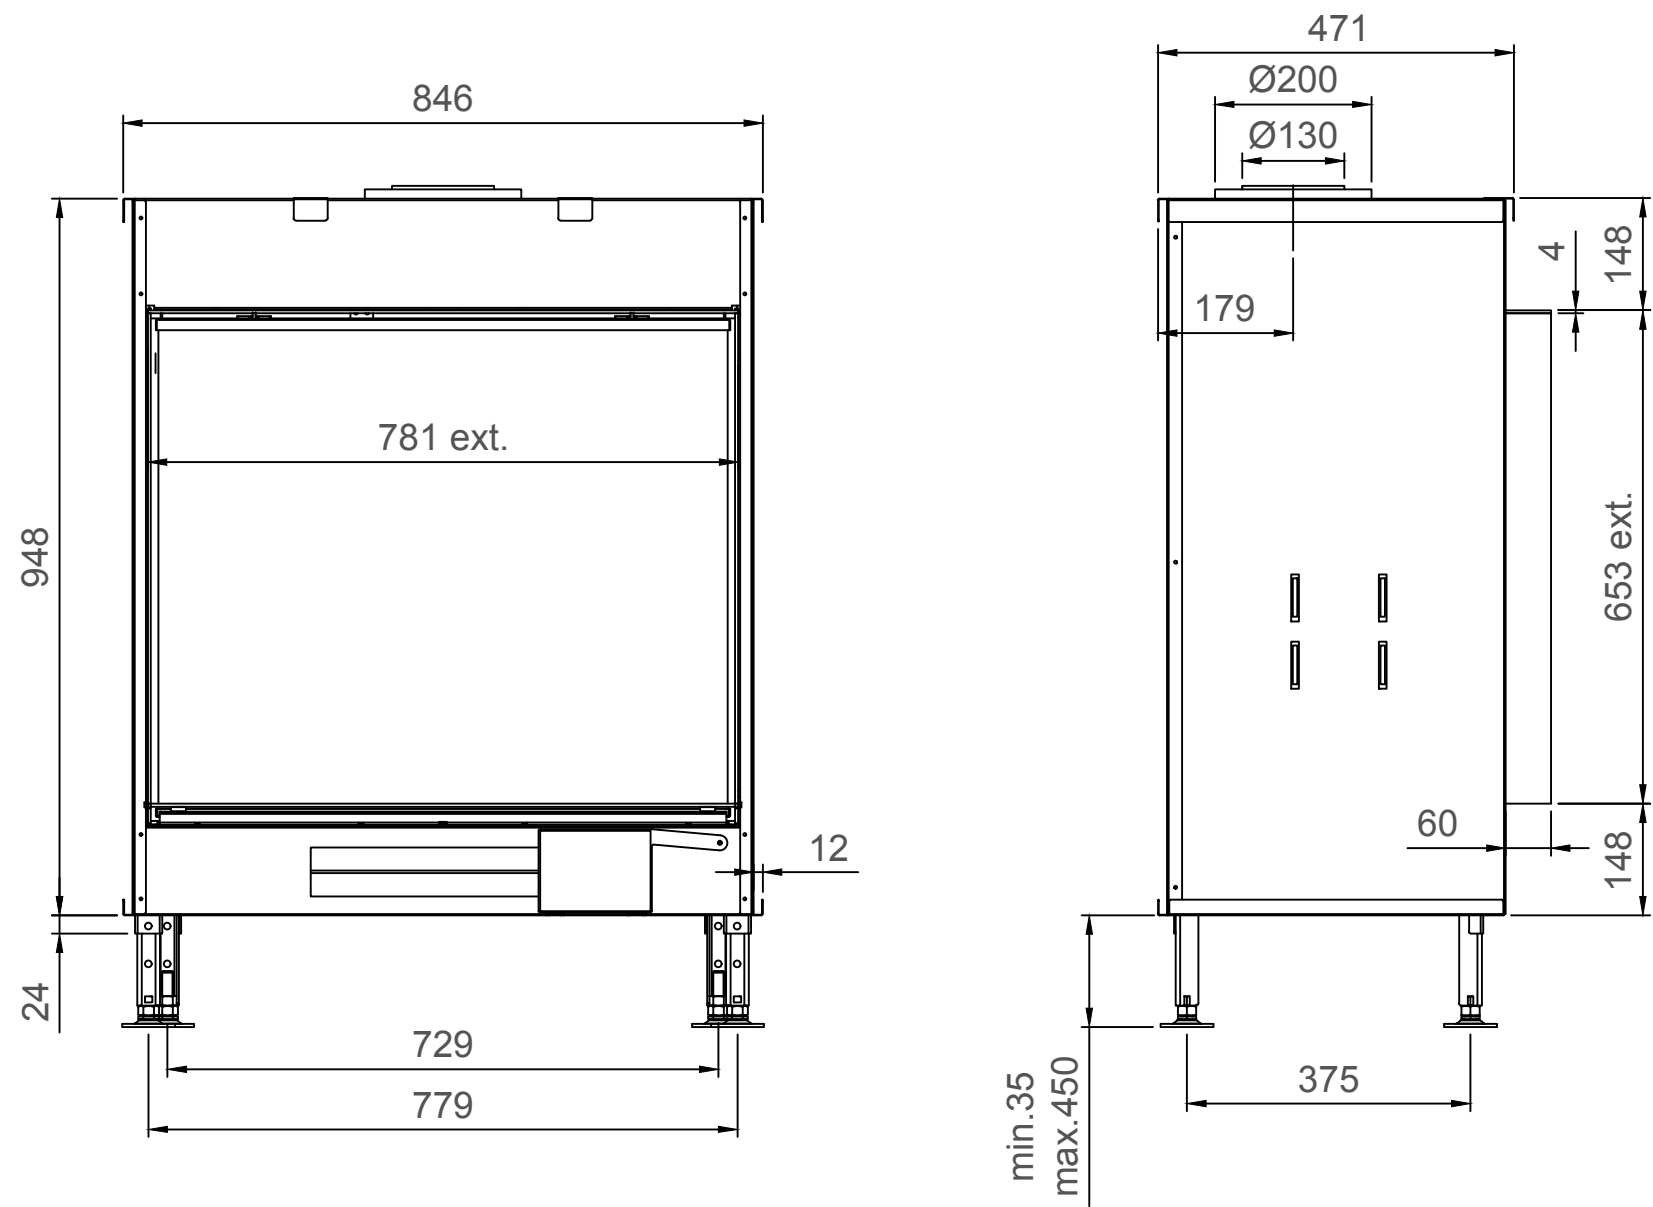

True Vision 850V - Type 1 - Coverframe

True Vision 850V - Type 2 - 30mm

True Vision 850V - Type 2 - 60mm

True Vision 850V - Type 2 - 90mm

True Vision 850V - Type 3 - 30mm

True Vision 850V - Type 3 - 60mm

True Vision 850V - Type 3 - 90mm

True Vision 850V - Type 4 - 30mm

True Vision 850V - Type 4 - 60mm

True Vision 850V - Type 4 - 90mm