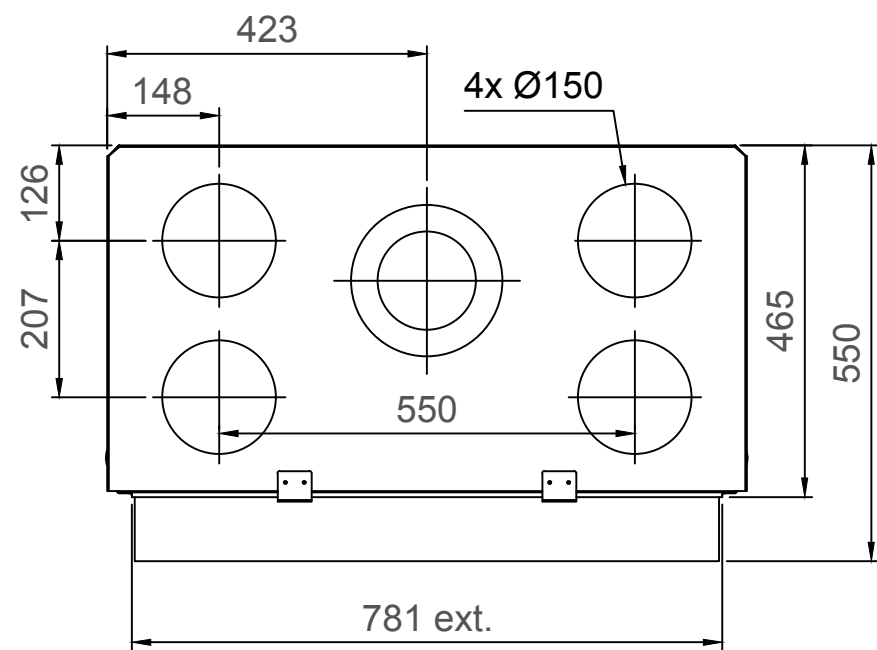

True Vision 850V - Type 1 - Coverframe

True Vision 850V - Type 2 - 30mm

True Vision 850V - Type 2 - 60mm

True Vision 850V - Type 2 - 90mm

True Vision 850V - Type 3 - 30mm

True Vision 850V - Type 3 - 60mm

True Vision 850V - Type 3 - 90mm

True Vision 850V - Type 4 - 30mm

True Vision 850V - Type 4 - 60mm

True Vision 850V - Type 4 - 90mm