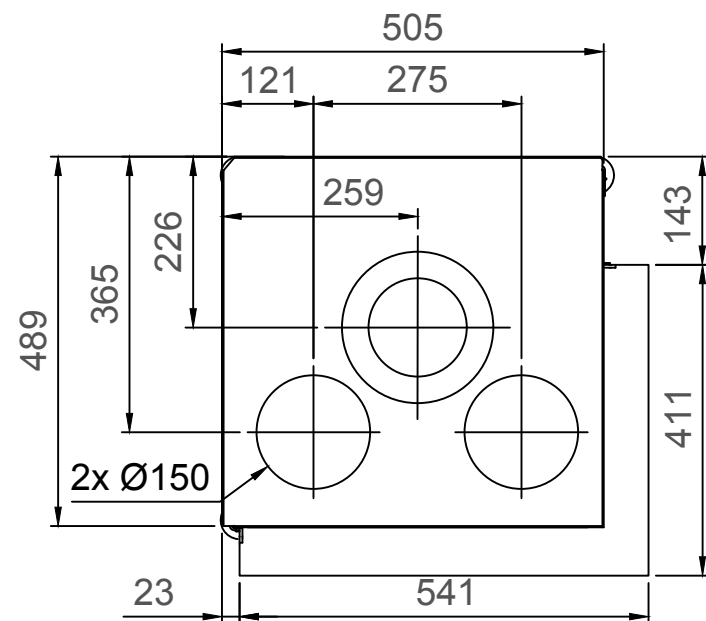

True Vision 550CR - Type 3 - 30mm

True Vision 550CR - Type 3 - 60mm

True Vision 550CR - Type 3 - 90mm

True Vision 550CR - Type 4 - 30mm

True Vision 550CR - Type 4 - 60mm

True Vision 550CR - Type 4 - 90mm