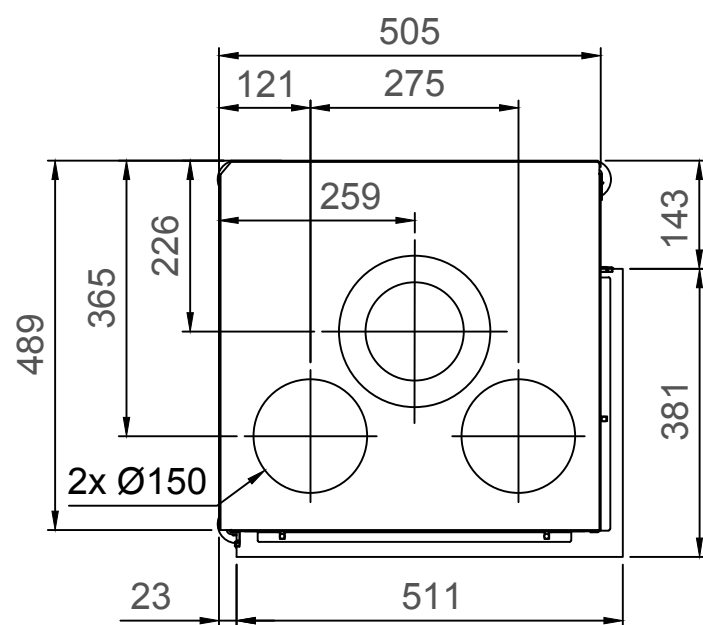

True Vision 550CR - Type 3 - 30mm

True Vision 550CR - Type 3 - 60mm

True Vision 550CR - Type 3 - 90mm

True Vision 550CR - Type 4 - 30mm

True Vision 550CR - Type 4 - 60mm

True Vision 550CR - Type 4 - 90mm