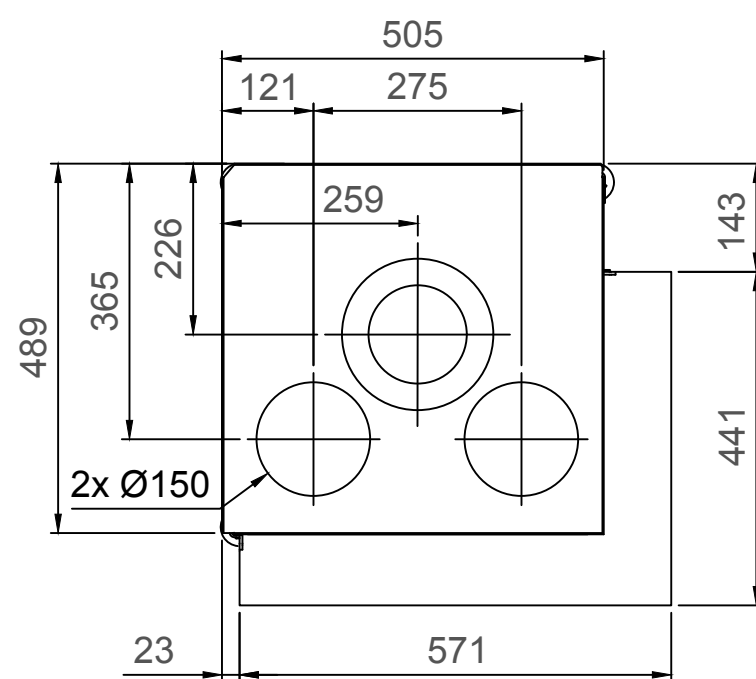

True Vision 550CR - Type 3 - 30mm

True Vision 550CR - Type 3 - 60mm

True Vision 550CR - Type 3 - 90mm

True Vision 550CR - Type 4 - 30mm

True Vision 550CR - Type 4 - 60mm

True Vision 550CR - Type 4 - 90mm