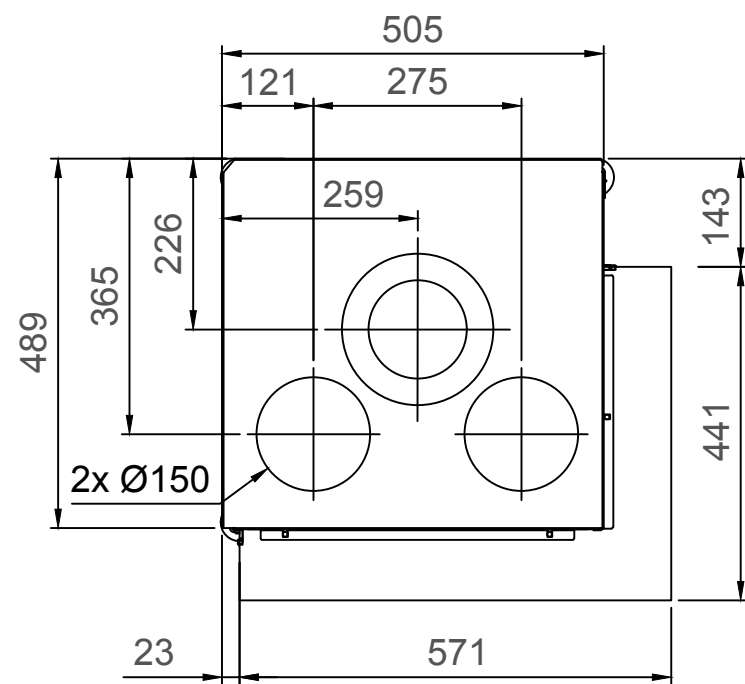

True Vision 550CR - Type 3 - 30mm

True Vision 550CR - Type 3 - 60mm

True Vision 550CR - Type 3 - 90mm

True Vision 550CR - Type 4 - 30mm

True Vision 550CR - Type 4 - 60mm

True Vision 550CR - Type 4 - 90mm