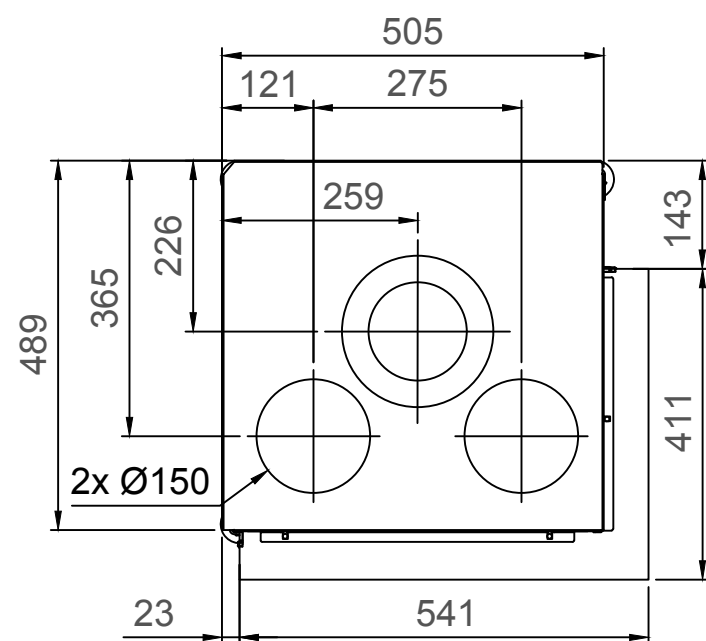

True Vision 550CR - Type 3 - 30mm

True Vision 550CR - Type 3 - 60mm

True Vision 550CR - Type 3 - 90mm

True Vision 550CR - Type 4 - 30mm

True Vision 550CR - Type 4 - 60mm

True Vision 550CR - Type 4 - 90mm